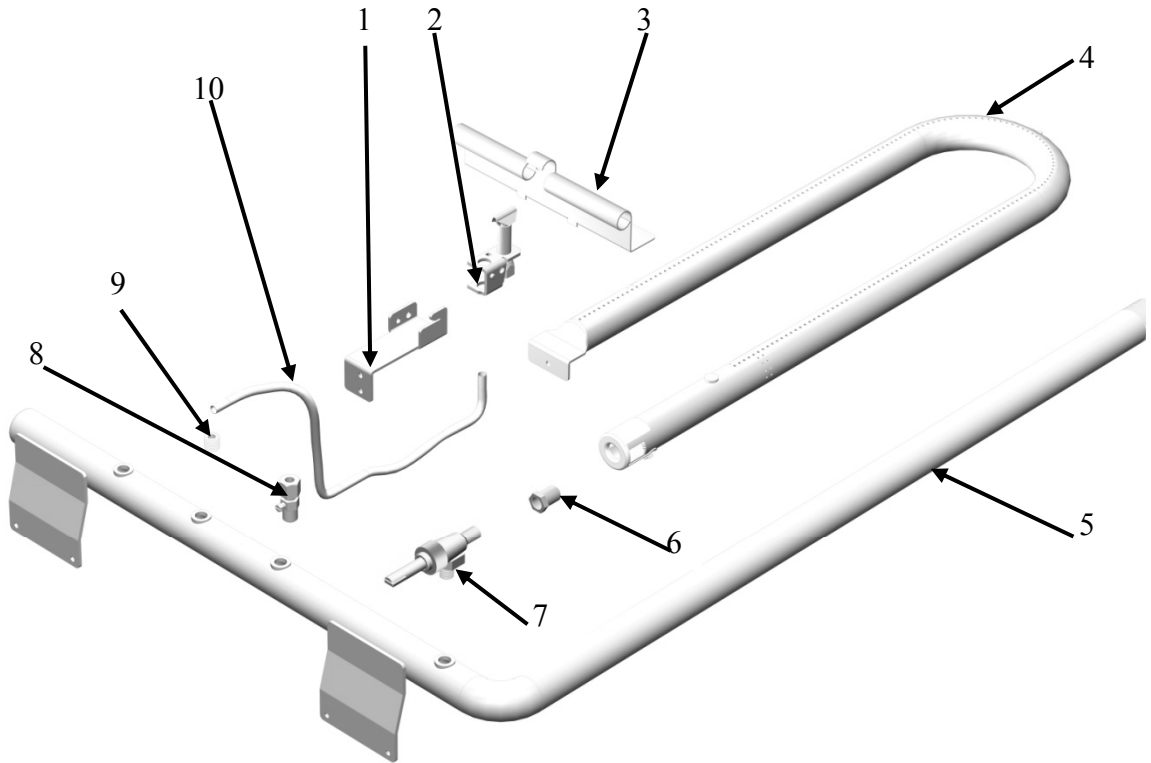

VCRGxx-M / WCRGxx-M Griddle Internal Components

ILLUS.	PART NO	NAME OF PART	24"	36"	48"
1	00-498863	PILOT BRACKET.....	1.....	2.....	2.....
2	00-714269	PILOT BURNER.....	1.....	2.....	2.....
	00-712363	LP GAS PILOT ORIFICE.....	1.....	2.....	2.....
3	00-498779	FLASH TUBE.....	1.....	2.....	2.....
4	00-498651-0000A	GRIDDLE BURNER.....	2.....	3.....	4.....
5	00-498936-0024A	24" MANIFOLD W/A.....	1.....	N/A.....	N/A.....
	00-498936-0036A	36" MANIFOLD W/A.....	N/A.....	1.....	N/A.....
	00-498936-0048A	48" MANIFOLD W/A.....	N/A.....	N/A.....	1.....
6	00-719951-00039	# 39, ORIFICE HOOD (NAT. GAS).....	2.....	3.....	4.....
	00-719951-00053	# 53, ORIFICE HOOD (LP. GAS).....	2.....	3.....	4.....
7	00-719221	A18-318 x 1/8" NPT GAS VALVE.....	2.....	3.....	4.....
8	00-719179	1/8NPT X1/4CC SINGLE PILOT VALVE.....	1.....	2.....	2.....
9	00-719363	1/8" NPT COUNTERSINK PLUG.....	1.....	1.....	1.....
10	00-722228	¼"x 12" FLEX TUBING.....	1.....	2.....	2.....