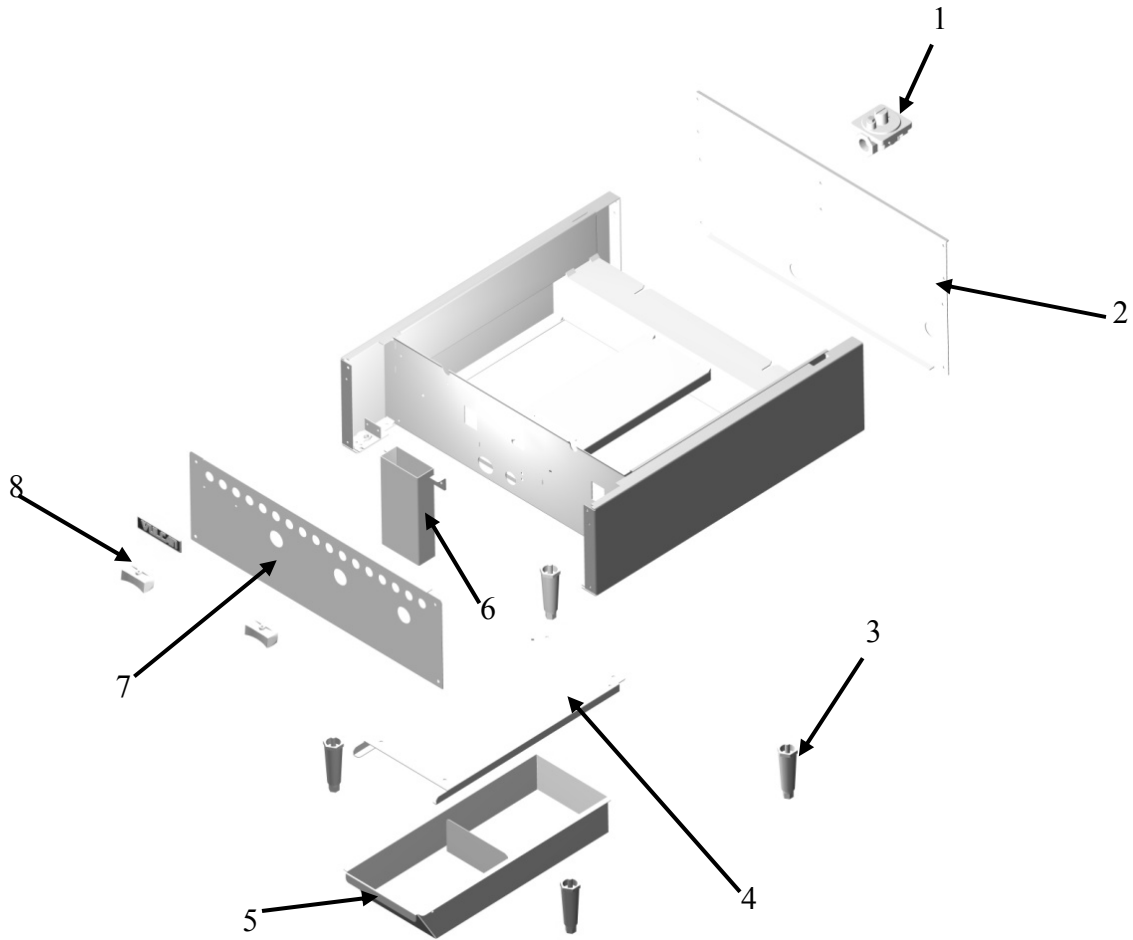

VCRGxx-M / WCRGxx-M Griddle External Components

ILLUS.	PART NO	NAME OF PART	24"	36"	48"
1	00-498871-00120	CONVERTIBLE PRESSURE REGULATOR....	1.....	1.....	1.....
2	00-498649-00024	24" BACK PANEL.....	1.....	N/A.....	N/A.....
	00-498649-00036	36" BACK PANEL.....	N/A.....	1.....	N/A.....
	00-498649-00048	48" BACK PANEL.....	N/A.....	N/A.....	1.....
3	00-976672	4" LEG WITH 3/8" STUD.....	4.....	4.....	4.....
4	00-498658	GREASE CAN GUIDE.....	1.....	1.....	1.....
5	00-498868-0000A	GREASE CAN.....	1.....	1.....	1.....
6	00-498931-0000A	GREASE CHUTE W/A.....	1.....	1.....	1.....
7	00-498706-00024	24" MANUAL FRONT PANEL.....	1.....	N/A.....	N/A.....
	00-498706-00036	36" MANUAL FRONT PANEL.....	N/A.....	1.....	N/A.....
	00-498706-00048	48" MANUAL FRONT PANEL.....	N/A.....	N/A.....	1.....
8	00-413157-00001	VULCAN GRIDDLE KNOB.....	2.....	3.....	4.....